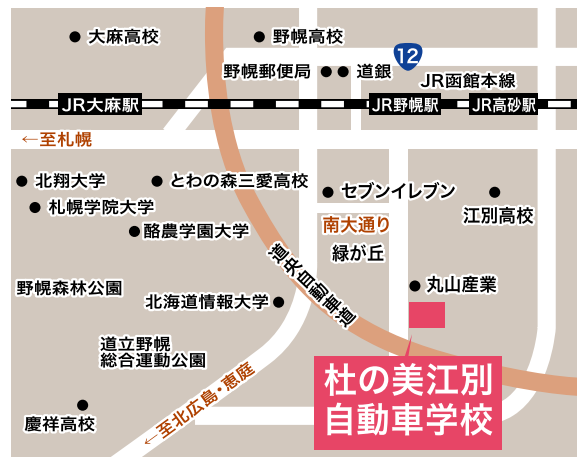

杜の美江別自動車学校

●豊富な車種が選べます

普通車はもちろん、中型・大型免許や大特、けん引免許、二種免許、二輪免許が取得可能です。

●充実の無料送迎バス

毎時間、近隣JR駅を通過しますので、JRをご利用されている方には、大変便利です。酪農学園内も巡行しております。札幌学院大学はもちろん、新札幌キャンパスにも対応しておりますので、授業の合間等に教習を受ける事も可能です。夏は、自転車でラクラク通学できます。

詳しくは、大学生協窓口まで
お問合せください。

DATA

江別市東野幌232-1

TEL. **011-382-9111**

FAX. **011-382-7614**

URL. <http://www.morinomi.co.jp/>

【教習時間帯(技能・学科)】

平日
10:00～19:50
土曜・日曜・祝日
10:00～18:50