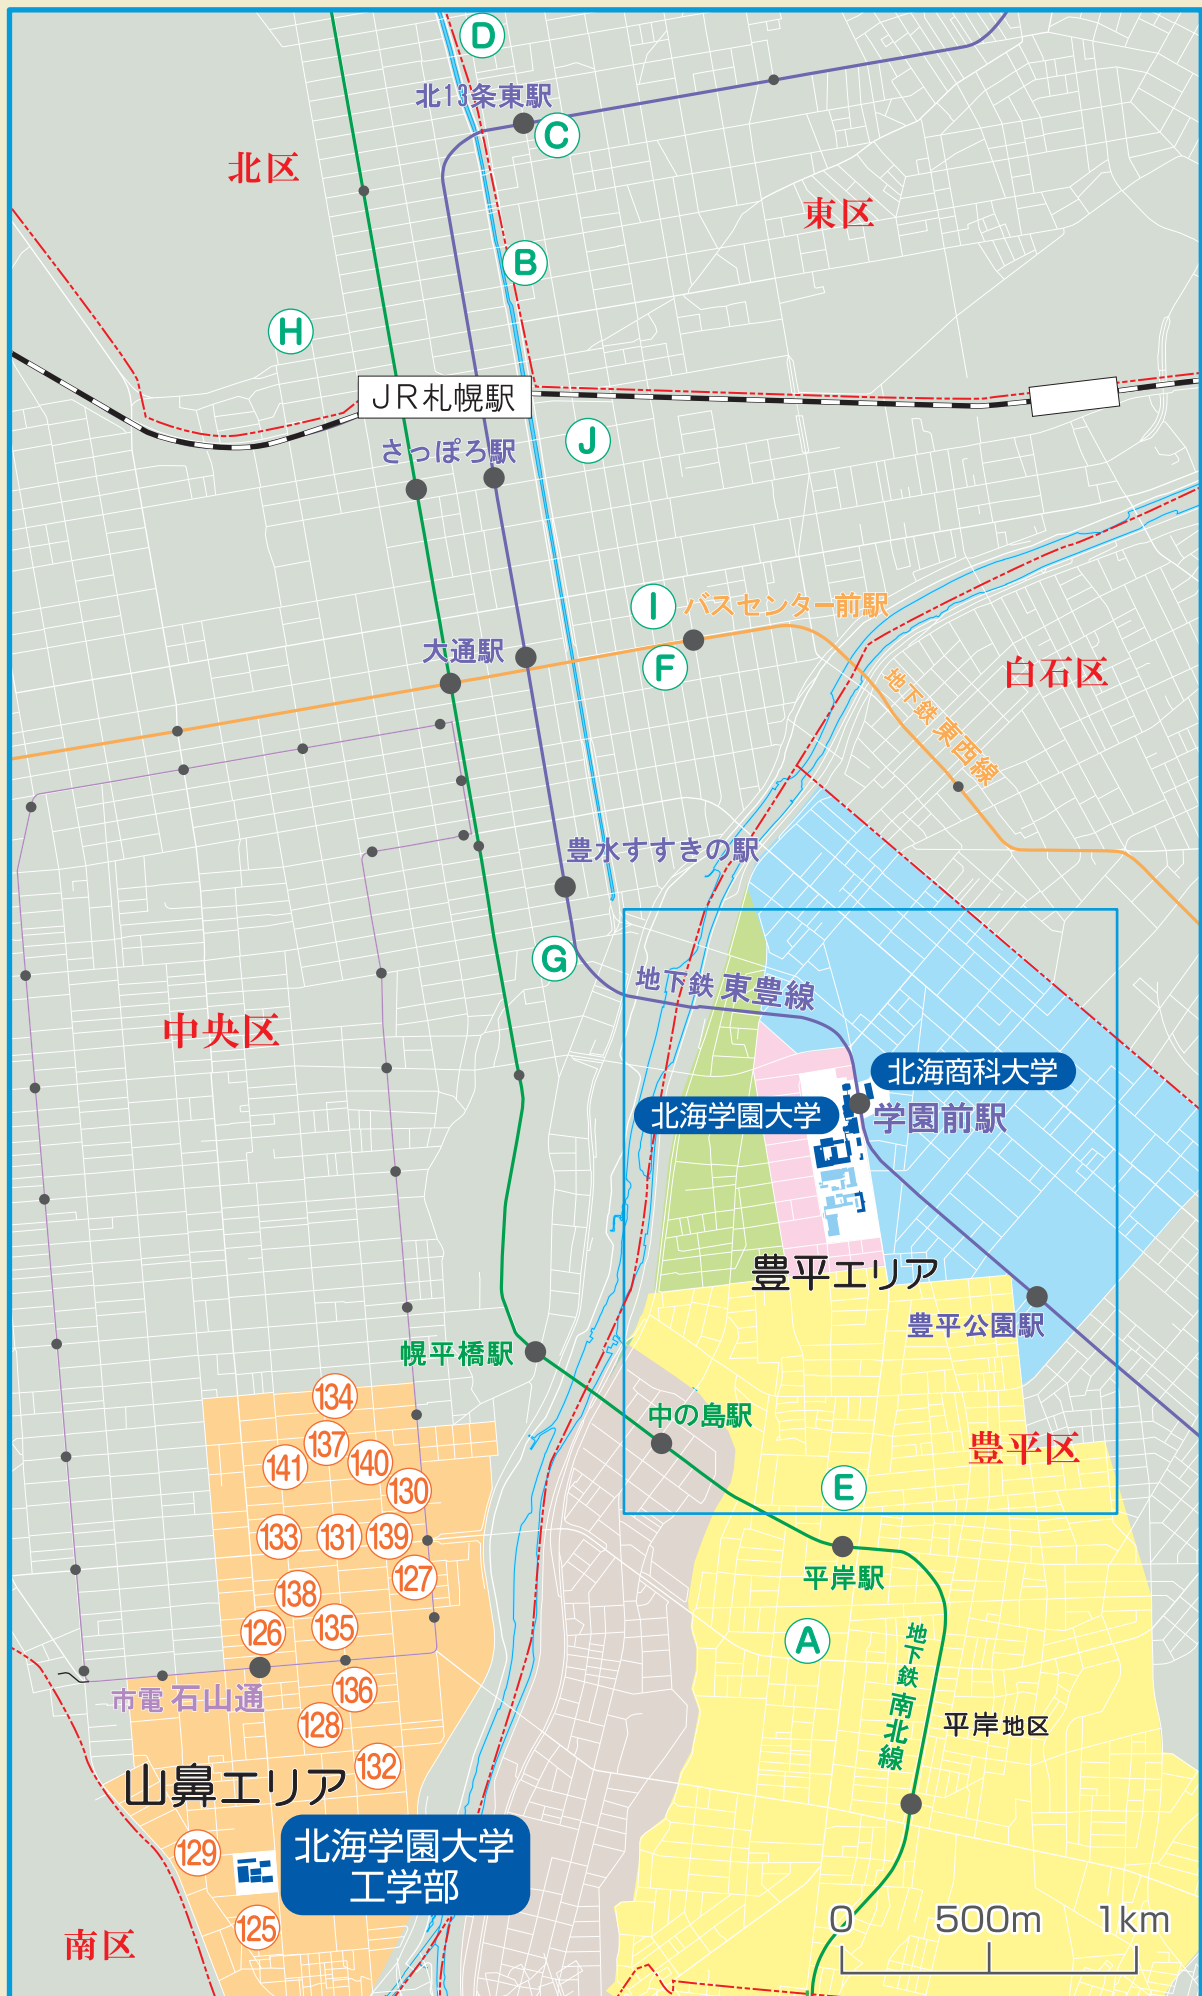

# 広域（山鼻エリア）物件MAP

● アpartmentマンション：(125)～(141) 山鼻エリア(工学部) ● 下宿・学生会館：(A)～(J)