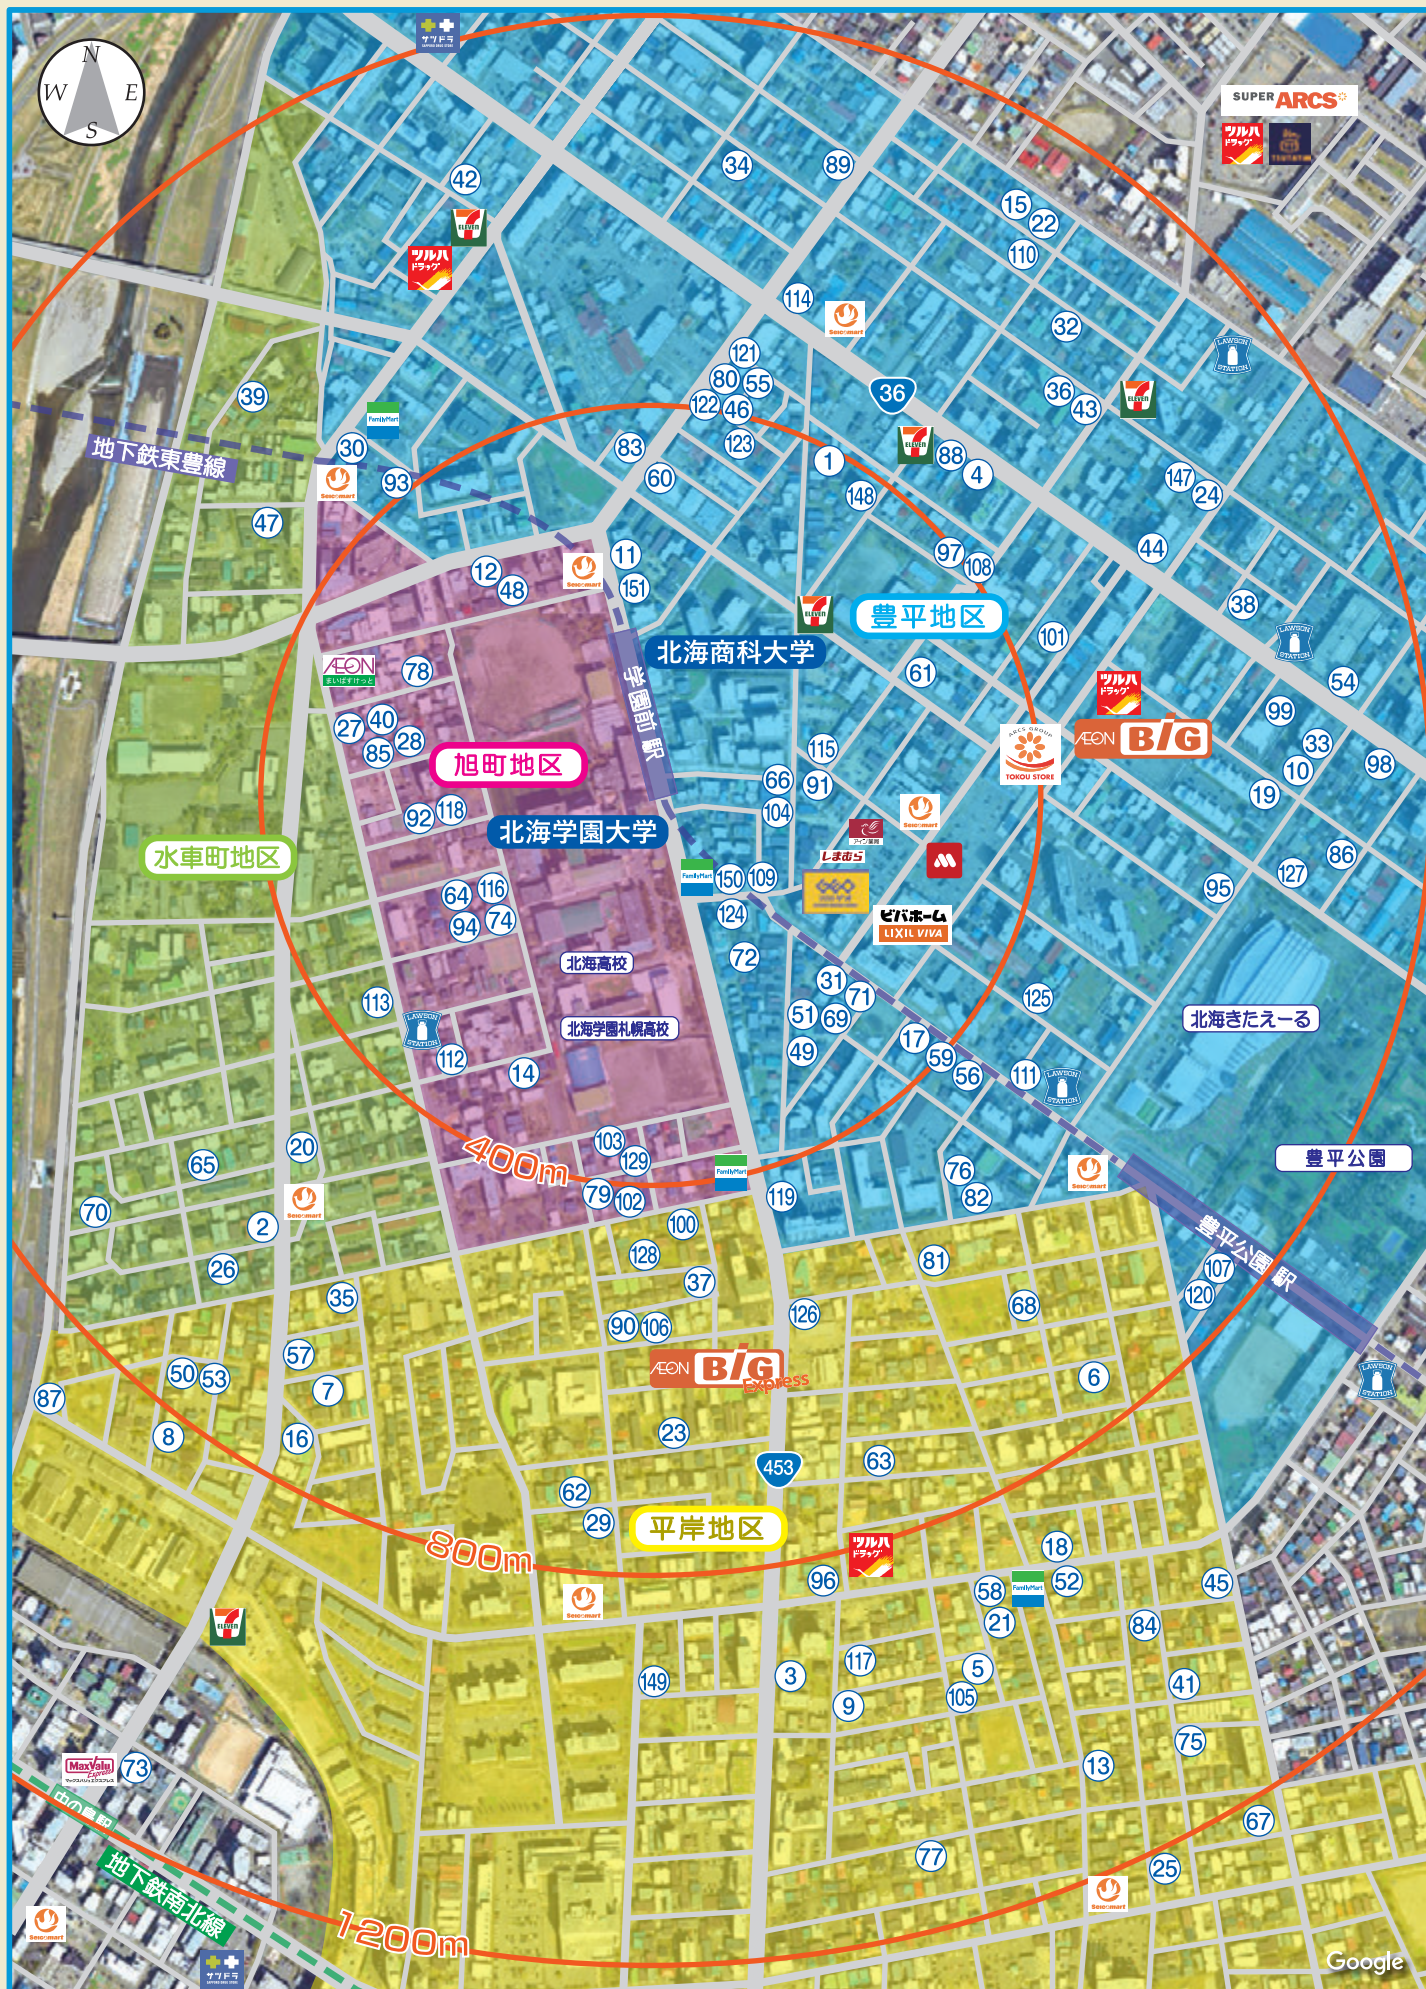

豊平エリア 物件MAP

● アパートマンション：①～⑫⑨ 豊平エリア ⑭⑦～⑮① 兄弟姉妹入居