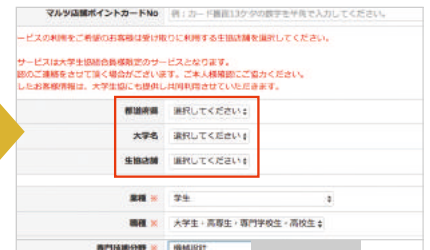

サービスのご利用方法

Step① マルツ会員に登録(無料)

マルツオンラインにアクセスし、ログイン画面から「マルツ会員に登録(無料)」をクリックします。

Step② 登録の方法を選択

会員規約に同意頂き、次のページで「学校として登録」を選択し、下部の項目を入力ください。

Step③ 生協店舗を選ぶ

お受け取りにご利用する生協店舗をリストの中からお選びください。お選び頂けない場合、生協店舗受け取りサービスをご利用頂くことができません。
*生協店舗は会員登録後、マイページから変更することができます。