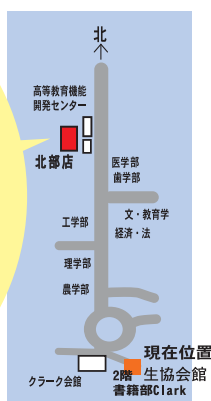

### 北部教科書特設店(旅行部隣の特設スペース)

場 所：北部店 2 F (旅行部の隣)  
期 間：9月27日(火)～10月17日(月) ※土曜日も営業します  
営業時間：平日10:00～17:30  
土曜10:00～13:00  
対 象：全学教育科目、工学部、水産学部(2年)開講科目  
国際広報メディア・観光学院、外国語教育センター特別講義開講科目