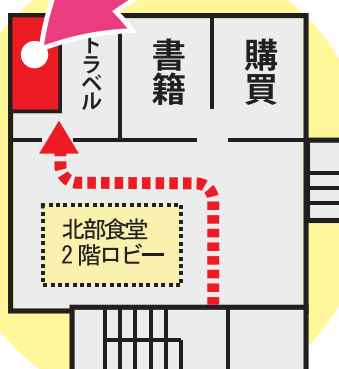

### 教科書コーナー

販売  
科目

文学部、教育学部専門科目及び教職科目、  
経済学部、法学部専門科目及び法科大学院開講科目、  
理学部、農学部、薬学部専門科目

期 間：9月26日(月)～10月22日(土)

営業時間：平日 10:00～19:00 ※土曜日も営業します  
土曜 10:00～15:00

友達といっしょに協同購入しよう  
協同購入  
なら  
10%割引

教科書購入はお早めに！

出版社との取引関係上、営業終了後に残った本は、原則として出版社に返品していきます(特に語学関係)。返品後は注文扱いとなり、入荷までに早くても10日～2週間ぐらいかかりますので、必要な教科書は、営業期間中にお早めにご購入ください

### 北部教科書特設店(旅行部隣の特設スペース)

場 所：北部店 2 F (旅行部の隣)  
期 間：9月27日(火)～10月17日(月) ※土曜日も営業します  
営業時間：平日10:00～17:30  
土曜10:00～13:00  
対 象：全学教育科目、工学部、水産学部(2年)開講科目  
国際広報メディア・観光学院、外国語教育センター特別講義開講科目