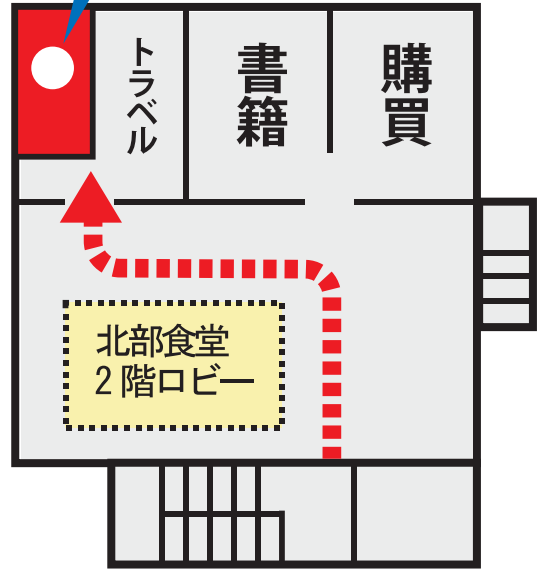

教科書販売のご案内

2016年後期

北部 教科書特設店

販売
科目

全学教育科目、工学部、水産学部(2年)開講科目
国際広報メディア・観光学院、
外国語教育センター特別講義 開講科目

医学部医学科・保健学科、歯学部、獣医学部 専門科目、大学院工学研究科、情報科学研究科、留学生センター開講科目の教科書は、北部店舗(通常店舗)にて販売します。

場 所: 北部店 2 F (旅行部の隣)

期 間: 9月27日(火)~10月17日(月)

営業時間: 平 日 10:00~17:30 ※土曜日も営業します
土曜日 10:00~13:00

友達といっしょに協同購入しよう

協同購入
なら
10%割引

教科書購入は
お早めに!

教科書特設店は
こちら

出版社との取引関係上、営業終了後に残った本は、原則として出版社に返品していきます(特に語学関係)。返品後は注文扱いとなり、入荷までに早くても10日~2週間ぐらいかかりますので、必用な教科書は、営業期間中にお早めにご購入ください

書籍部北部店(通常店舗内)

期 間: 9月27日(火)~10月17日(月) ※土曜日も営業します
営業時間: 平日10:00~18:30
土曜10:00~14:00

対 象: 医学部医学科・保健学科、歯学部、獣医学部 専門科目
大学院工学研究科、情報科学研究科、留学生センター
開講科目

書籍部クラーク店

期 間: 9月26日(月)~10月22日(土) ※土曜日も営業します
営業時間: 平日10:00~19:00
土曜10:00~15:00

対 象: 文学部、教育学部専門科目及び教職科目、経済学部、法学部専門科目
及び法科大学院開講科目、理学部、農学部、薬学部 専門科目