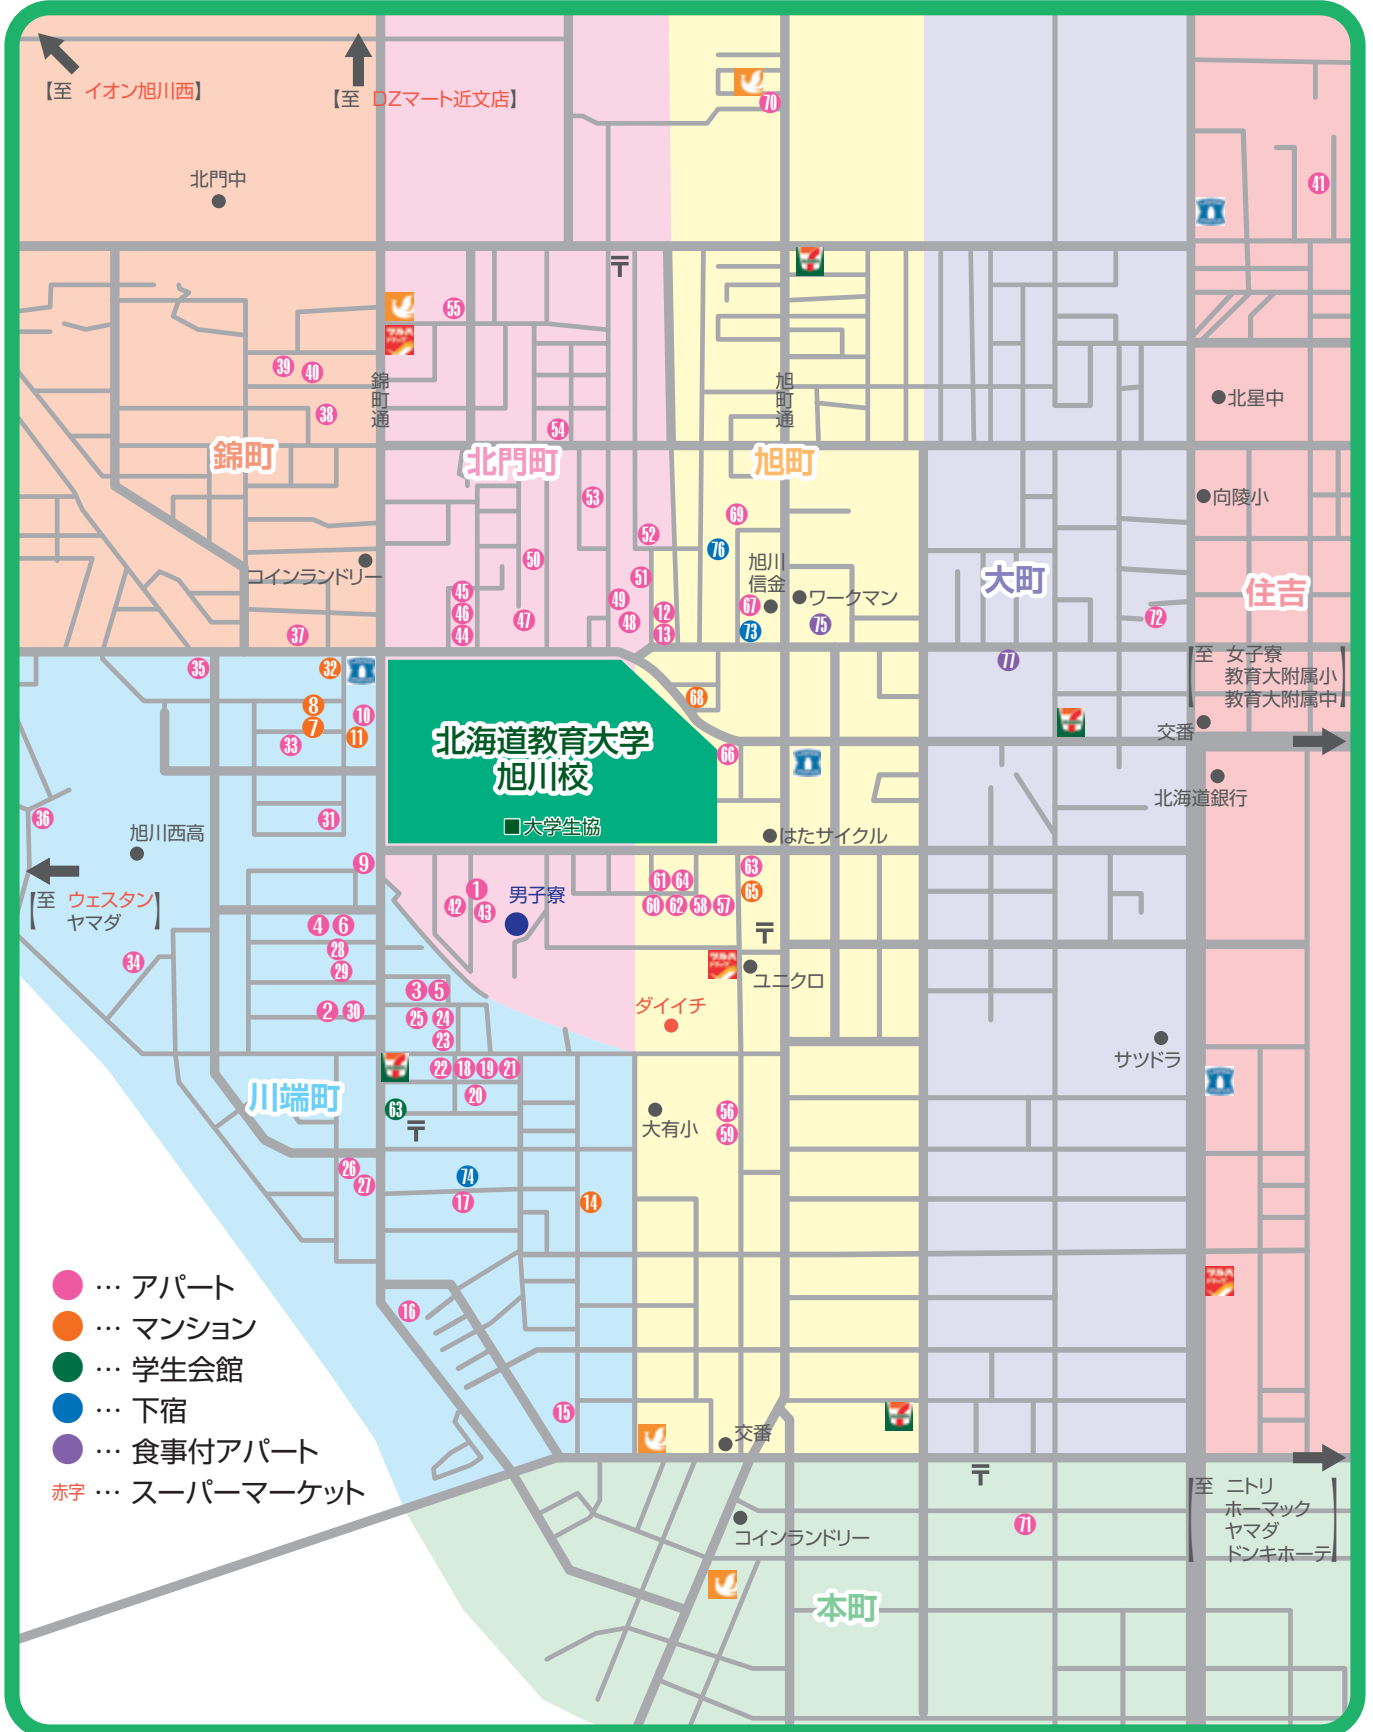

物件情報MAP

物件情報の見方

The screenshot shows a real estate listing page with the following elements and callouts:

- 物件周辺の交通機関**: Callout pointing to the location information (e.g., '大学まで徒歩 分').
- インターネット環境**: Callout pointing to the 'Wi-Fi 無料' (Free Wi-Fi) badge.
- 当該物件の月額家賃と費用**: Callout pointing to the rental fee section (e.g., '礼金: 円', '敷金: 円', '共益費: 円').
- 表示価格は税込**: Callout pointing to the price information.
- 物件の外観**: Callout pointing to the exterior photo area.
- 間取図**: Callout pointing to the floor plan area.
- QRコードから室内画像が見れます**: Callout pointing to the QR code.
- 物件の備えられた設備**: Callout pointing to the equipment table.

Additional text on the page includes: アピールポイント, 物件番号, 物件名(住所), アパート, 地域, 構造, 戸数, 築年月, 間取り, 占有面積, 設備/特記事項, 駐車場, 清掃料, 火災共済, 礼金, 敷金, 共益費, 取引態様: 仲介.

物件情報MAPの見方

物件情報MAPには教育大学周辺の物件情報を物件番号で落とし込んであります。

1. 物件情報MAPの番号は次頁から始まるお部屋情報の番号とリンクしています。
2. MAPにはコンビニエンスストア、スーパーマーケット、郵便局、銀行などを掲載しておりますのでお役立てください。