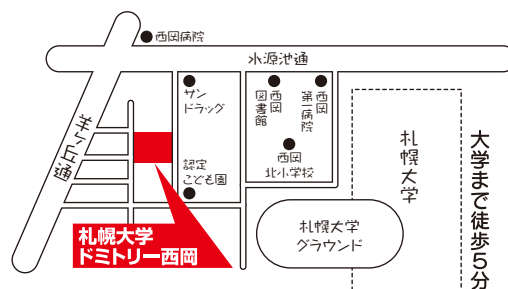

札幌大学合格おめでとうございます。

◆指定学生寮◆

ドミトリー西岡

(男子・留学生)

Welcome!!

指定寮

鉄筋コンクリート造 地上4階 地下1階

— アクティブシティ札幌で充実の大学生活を —

個性を伸ばし、協調性を磨く。
笑顔の輪が当学生寮の魅力です。

歴史が育んだ西岡ライフ。

輝かしい学生生活をここからスタートしませんか。

※インターネットは光ブロードバンドフレッツ光対応

〒062-0033 札幌市豊平区西岡3条4丁目3-25
TEL.011-827-7336 FAX.011-827-7458
E-mail:kancho@su-dormitory-nishioka.com
<http://www.su-dormitory-nishioka.com>