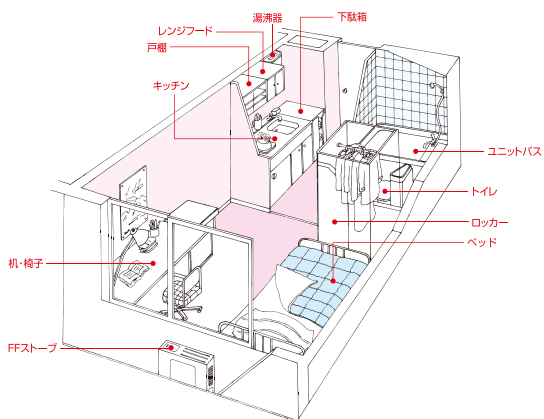

〒062-0033 札幌市豊平区西岡3条4丁目3-25
TEL.011-827-7336 FAX.011-827-7458
E-mail:kancho@su-dormitory-nishioka.com
<http://www.su-dormitory-nishioka.com>

※大学指定寮の申込は仲介手数料は不要です。

費用	寮費	月額 69,000円 (食費・共用光熱費・共用上下水道料含) ◆前月27日までに前納、寮室の光熱費、電話料は別納
	諸経費	年額 120,000円 (上下水道料・共用部門清掃費・除排雪費・町内会費等) ◆諸経費は毎年一括払いになります。
契約時	入寮金	100,000円 (新規契約時のみ)
	入寮保証金	69,000円 (中退寮者を除き契約期間満了時返還)
合計		169,000円

お問い合わせ・お申し込みは **ドミトリー西岡** または **札幌大学生協** へ