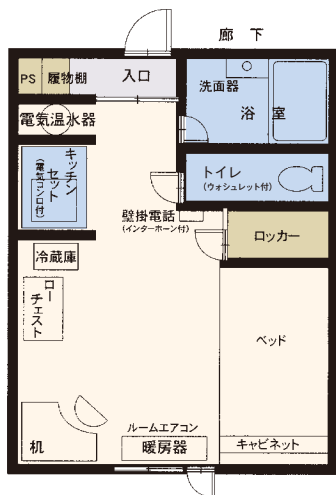

札幌大学合格おめでとうございます。

◆指定学生寮◆

ドミトリー西岡

(男子・留学生)

Welcome!!

指定寮

鉄筋コンクリート造 地上4階 地下1階

— アクティブシティ札幌で充実の大学生活を —

お問い合わせ・お申し込みは **ドミトリー西岡** または **札幌大学生協** へ

◆指定学生寮◆

ドミトリー芙蓉

(女子専用)

大学短大 新入生歓迎!

- 充実した学生生活をバックアップ＆サポートします。
- 全室／安全快適なワンルームマンションタイプです。

個室の他に共用ルーム（遮音室）
ピアノの設備あり

安全性に優れた
オール電化設備
付き

鉄筋コンクリート造 地上4階 全58室(個室)

札幌大学入学生の皆さんへ 先ずは入学おめでとうございます。

■寮生先輩からのメッセージ

- ここは大学指定寮だからすべてに安心していただけます。
- 札幌大学と一緒に学び、生活しよう。
- 先輩後輩の付き合いも自由な付き合いで友達感覚です。
- 学び、部活など、いろいろ話し合え相談でき、「1人」を感じない。
- 食事はバランスがとれていて、とてもおいしく、満足度 120%です。
- 部活で遅くなっても夕食を用意してくれているので助かります。
- 病気や困ったことがあった時も、寮長やスタッフの方々が対応してくれます。