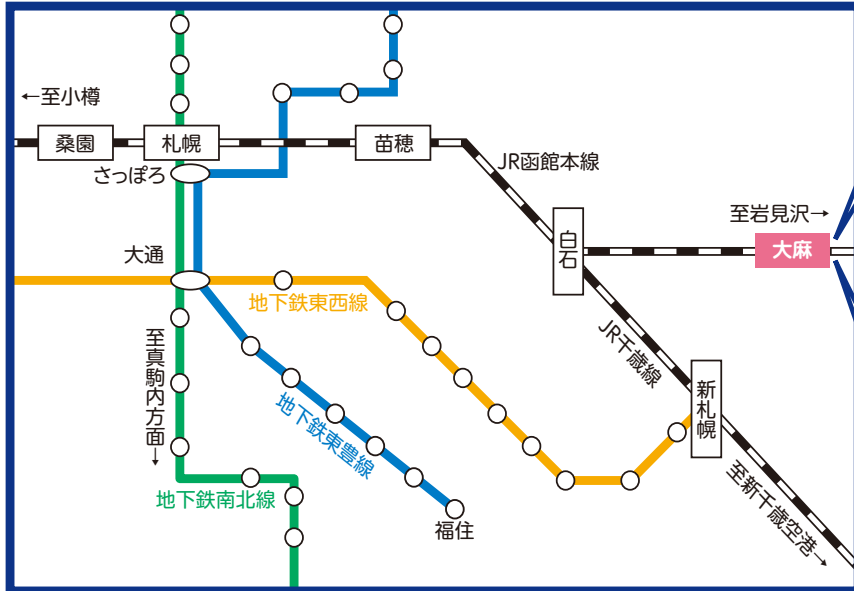

生協ルームガイドまで

札幌駅からJRご利用の場合
 函館本線江別、岩見沢方面行きで大麻駅下車
 大麻駅南口から徒歩約10分

タクシーでお越しになる場合▼
 大麻駅北口 タクシーのりば

江別 岩見沢方面ホーム
 タクシー 安全永楽交通江別支店 011-385-6000

徒歩でお越しになる場合▼
 大麻駅南口 国道12号線側

札幌方面ホーム

日・祝
 ※例外あり

学生コープ総合サービスで営業しています。 ※詳しくは8ページをご覧ください