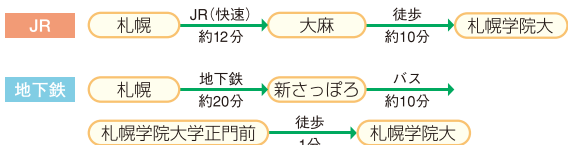

■新千歳空港からのアクセス

■札幌からのアクセス

※新札幌バスターミナルでは、JR北海道バスが北レーン10番乗り場より運行しています。
「札幌学院・北翔大学前」または「学院大正門前」で降車可能な経由バスに乗りしてください。

日・祝
※例外あり

学生コープ総合サービスで営業しています。 ※詳しくは8ページをご覧ください