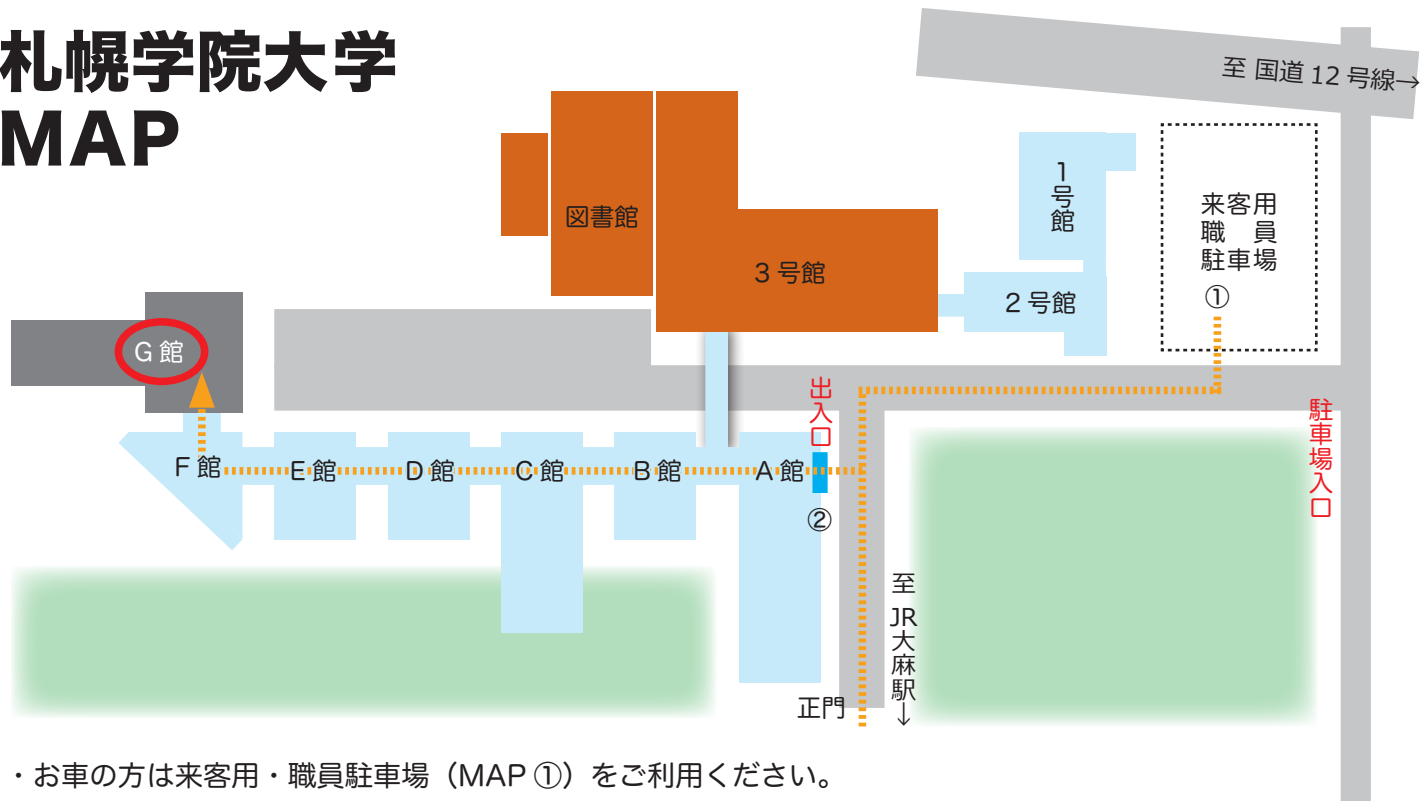

札幌学院大学 MAP

- ・お車の方は来客用・職員駐車場（MAP ①）をご利用ください。
- ・JR 大森駅から来られる方は正門からお入りください。
- ・A 館入口（MAP ②）から入り、最初の階段で 2F へお上がりください。
- ・F 館にある生協売店を左に見ながら前進。
- ・G 館のエレベーターで 7 階にお上がりください。