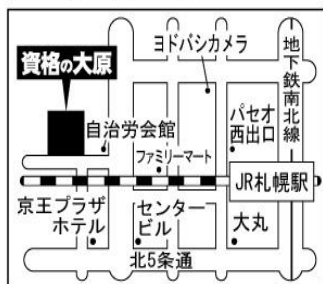

★採点あり

※「中間模擬試験」「全国統一公開模擬試験Ⅰ・Ⅱ」は、模擬試験一式を受け取りご自宅等で受験した後、Webで配信される解説を視聴してください。大原学園校舎VODルームでの受講(視聴)はできませんのでご注意ください。

「映像通学」の映像講義の受講(視聴)方法

本講座は「映像通学」です。上記日付は収録済みの映像講義の「視聴開始日」です。各講義は、視聴開始日から2024年度行政書士試験当日まで受講(視聴)できます。前日までにご予約(原則Web予約)の上、大原学園校舎VODルームのパソコンで受講(視聴)してください。また、『Web講義』が標準装備されておりますので、時間・場所を問わずスマホ・タブレットでも受講(視聴)することができます。無料の専用アプリをインストールすれば、Web講義をダウンロードすることができますので、ネット環境がないオフラインでも視聴可能です。

札幌校

〒060-0806
北海道札幌市北区北6条西8丁目
TEL. 011-707-0088

JR・地下鉄「札幌駅」西出口より徒歩5分

ガイダンス ※どちらも【12:30～12:55】

①4/12(金) ②4/22(月)
江別キャンパス A301教室 江別キャンパス A301教室

- 受講料金(消費税・教材費込み) 通常61,000円 / 再受講生36,000円
- 講義回数: 全69回
- 開講会場: 大原学園札幌校(札幌市北区北6西8)
- 受講料金支払先: 大学生協 旅行・サービス店
- お問い合わせ先: 011-386-8700