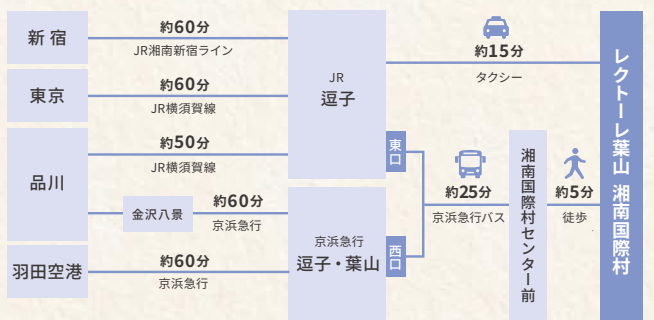

# 大学生協プラン

10名~ + 1泊 + タ・朝 + 会議室 8時間

2024年4月 ~ 2025年3月 宿泊分

お1人様1泊 (日曜日~木曜日に宿泊の場合)

11,000 税込円

お1人様1泊 (金曜日・土曜日に宿泊の場合)

金土 13,200 税込円

イメージ

様々な宿泊室タイプ

約140名収容のカフェテリア

晴れの日は綺麗な富士山も見えるテラス

用途に合わせて22室の研修室

- ▶ 大学生協プランは、10名様以上の宿泊が対象のプランとなります。  
※10名様未満の場合はこちらのプランを利用してのご宿泊は不可となります。  
人数変更が生じ10名様未満となった際のご利用の場合は、10名様分のご料金がかかりますので、ご注意ください。
- ▶ 部屋のタイプはおまかせ (定員利用) となります。
- ▶ 先生用 (シングル利用1室) は同料金にてご案内、2室目以降は+2,200円/人
- ▶ GW・お盆・年末年始の一部日程は、宿泊の対象外となります。  
予約時に、必ずご確認をお願いいたします。

## レクトーレ葉山 湘南国際村

会議室/全22室 客室/全160室

Address  
〒240-0115  
神奈川県三浦郡葉山町  
上山口1560-38

チェックイン/15:00~  
チェックアウト/~10:00

### Access

※写真はイメージです。  
※掲載金額はすべて税込金額です。